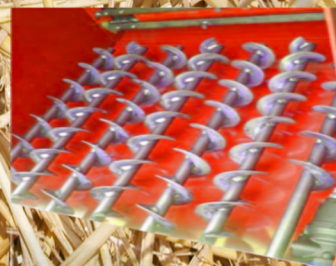

SCANMEK HALMUDLÆGGER

Til udlægning af snittet halm på minkbure. Sikrer jævn, støvfri og stabil fordeling.

Til 160 cm minibigballe
L/W/H: 200/90/95 cm
(ex. beslag).
Tilslutning: 2 x 1/2"
Olie forbrug: 30 ltr / min.
Tilvalg: Snegleføder i bunden.