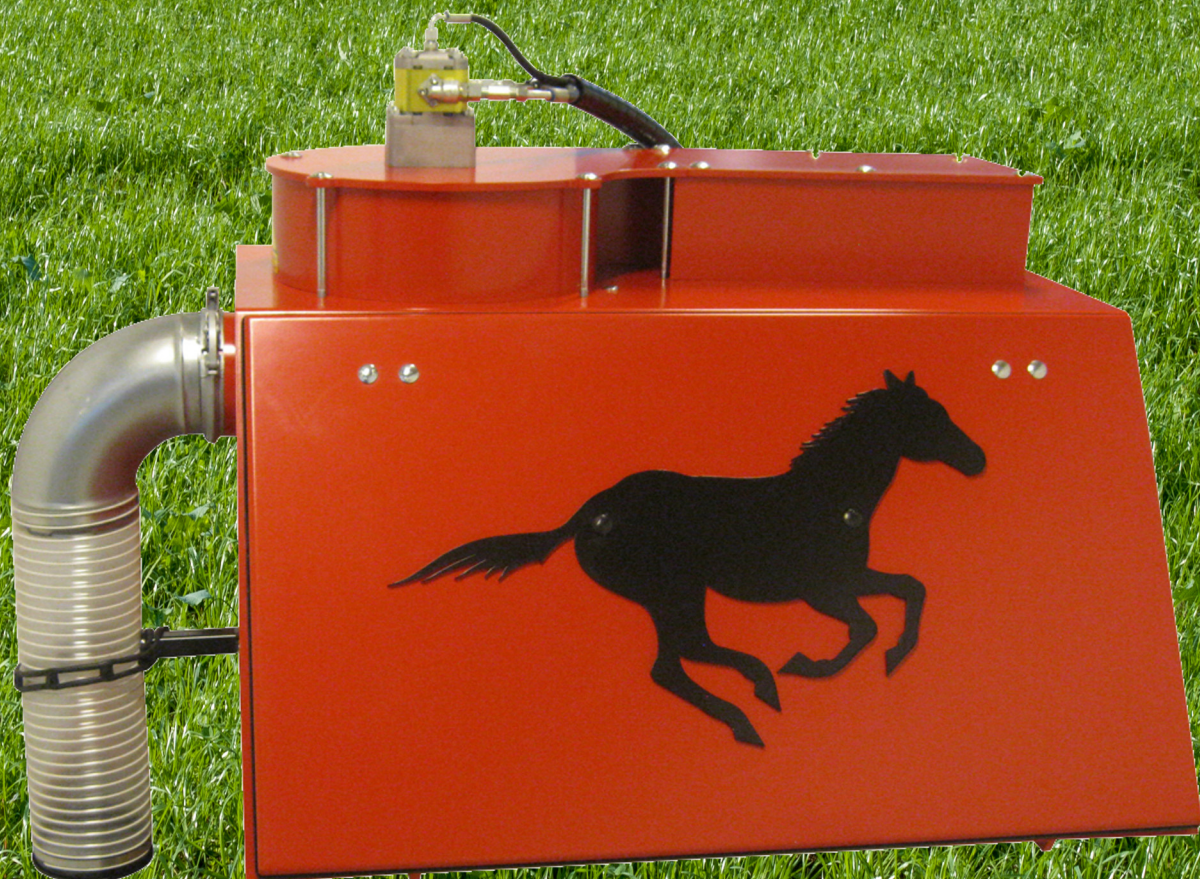

# SCANMEK HESTEPÆRESUGER

Hestepæresugeren fjerner nemt og effektivt størknet hestemøg. Den er ideel til rideskoler, hesteshows og udstillinger.

**Kapacitet: 200 ltr**  
**Tilslutning: 2 x 1/2" + retur**  
**Olieforbrug: 30 ltr/min**